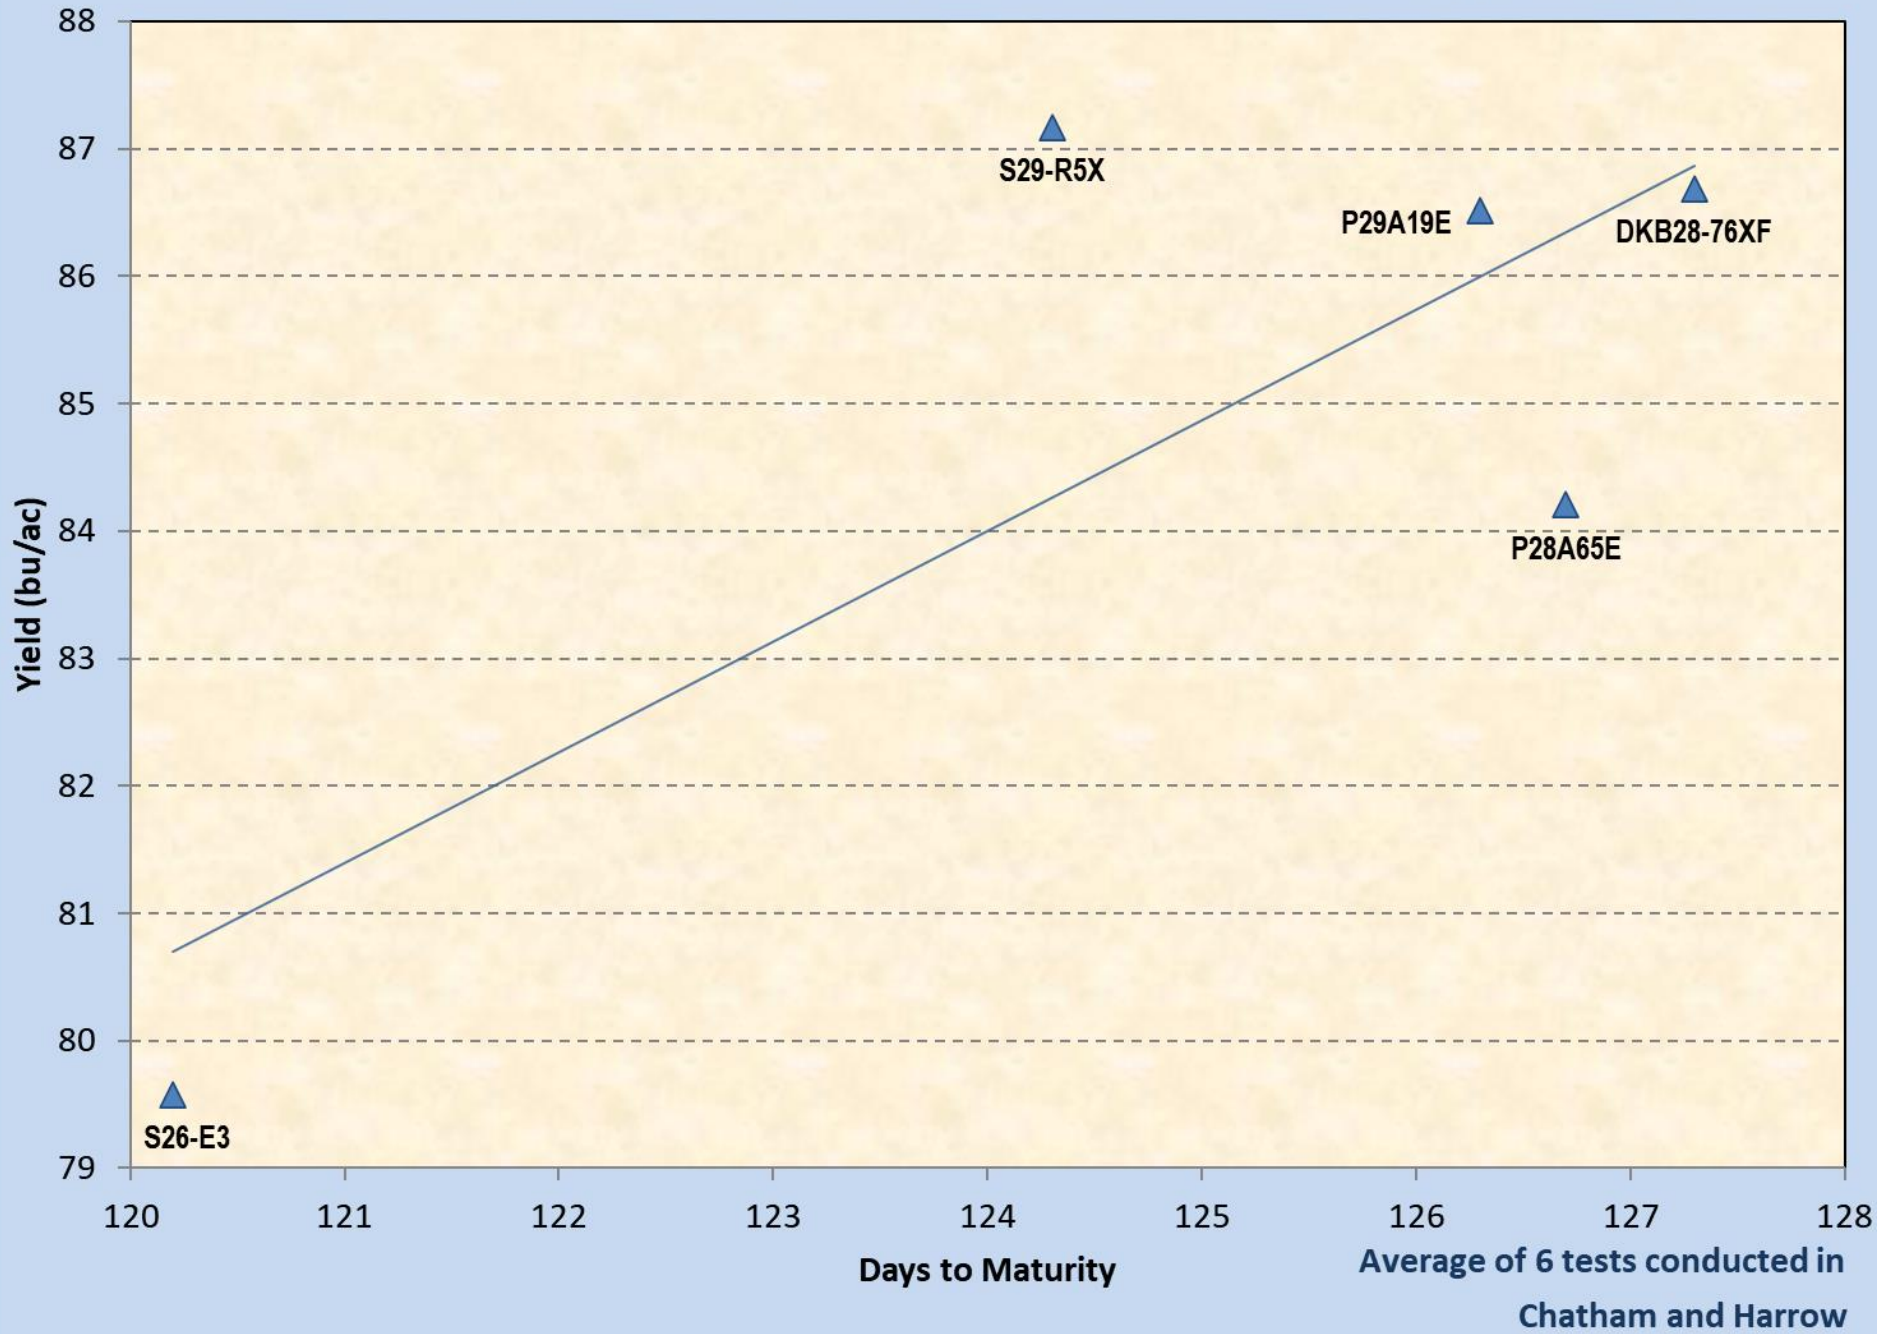

Ontario Late MG2 (3300-3500 HU) Areas, OSACC 3 Yr. Loam RR Summary (2022-2024)